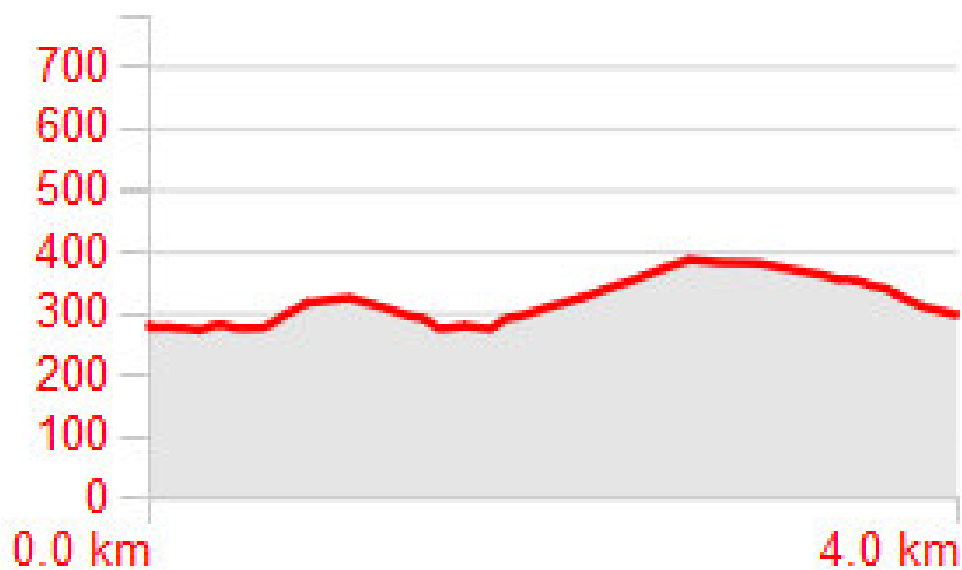

Verschönerungs-Verein Münchenstein

Fernsicht am Höhenweg

Facts

Länge	3.99 km
Auf-/Abstiege	178 m/161 m
Min/max Höhe	270 m/384 m
Wanderzeit ▼	1 h 9 min

WZ-Fernsicht am Höhemweg