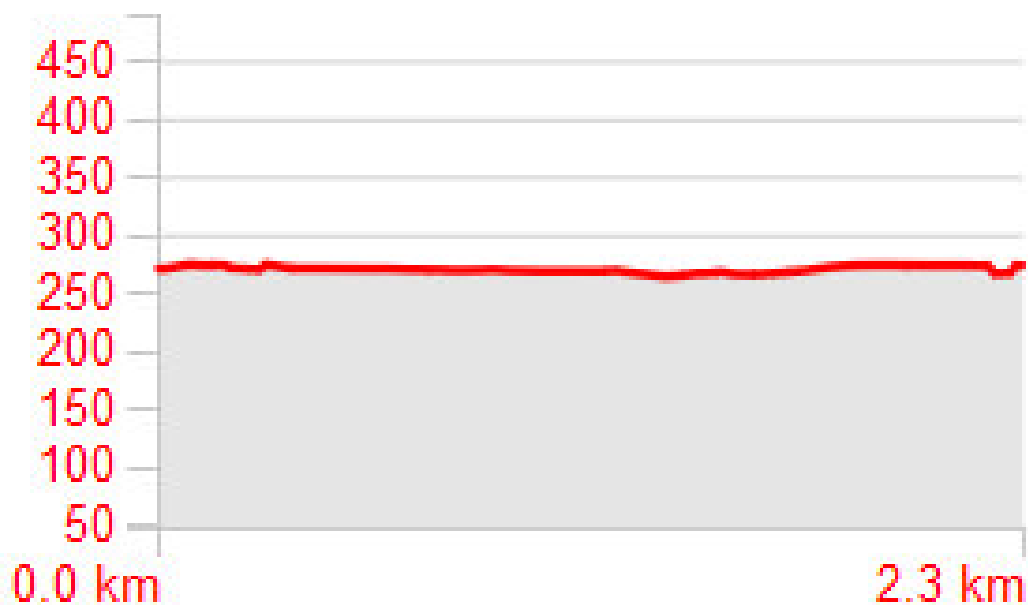

Verschönerungs-Verein Münchenstein

Rentnerweg Birsufer Mühlematt

Facts

Länge	2.26 km
Auf-/Abstiege	31 m/28 m
Min/max Höhe	263 m/273 m
Wanderzeit ▼	0 h 35 min

WZ-Rentnerweg Birsufer Mühlematt